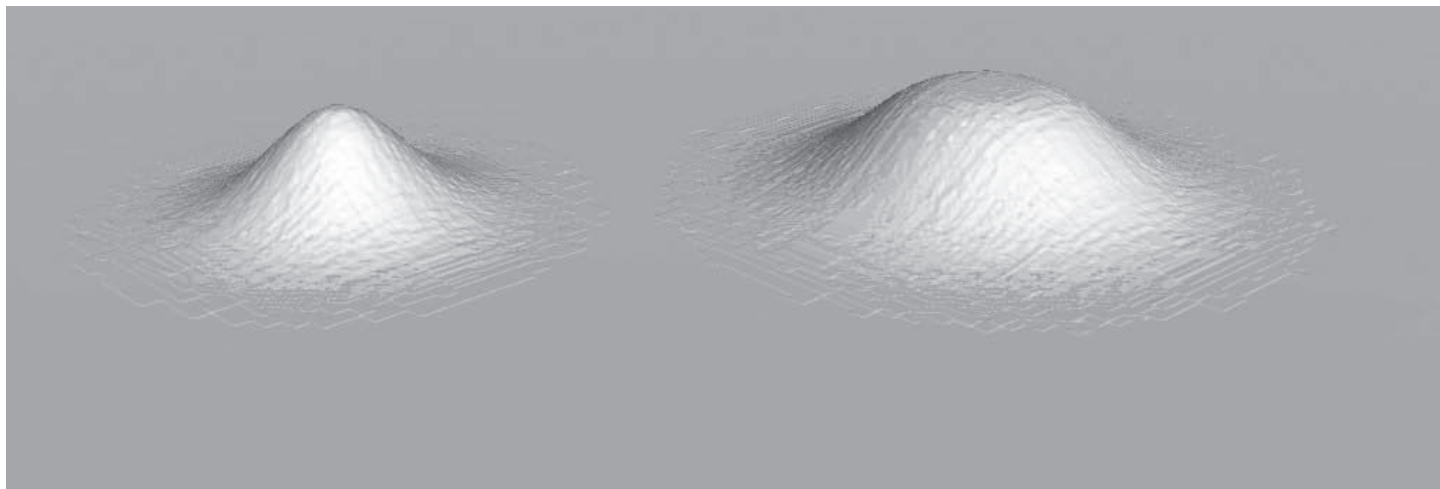

www.quimper-orientation.fr

Lecture du relief

Niveau 1

Les courbes de niveau

En course d'orientation, on a généralement 5 mètres entre chaque courbe, mais c'est à vérifier sur votre carte (**équidistance** de la carte).

Les dépressions et rentrants sont indiqués par un tiret de pente

Si le cartographe juge qu'il y a un élément caractéristique à représenter à un **niveau intermédiaire** entre deux courbes (à 2,5 mètre pour une équidistance de 5 mètres), il l'indique par une **courbe en pointillé**.