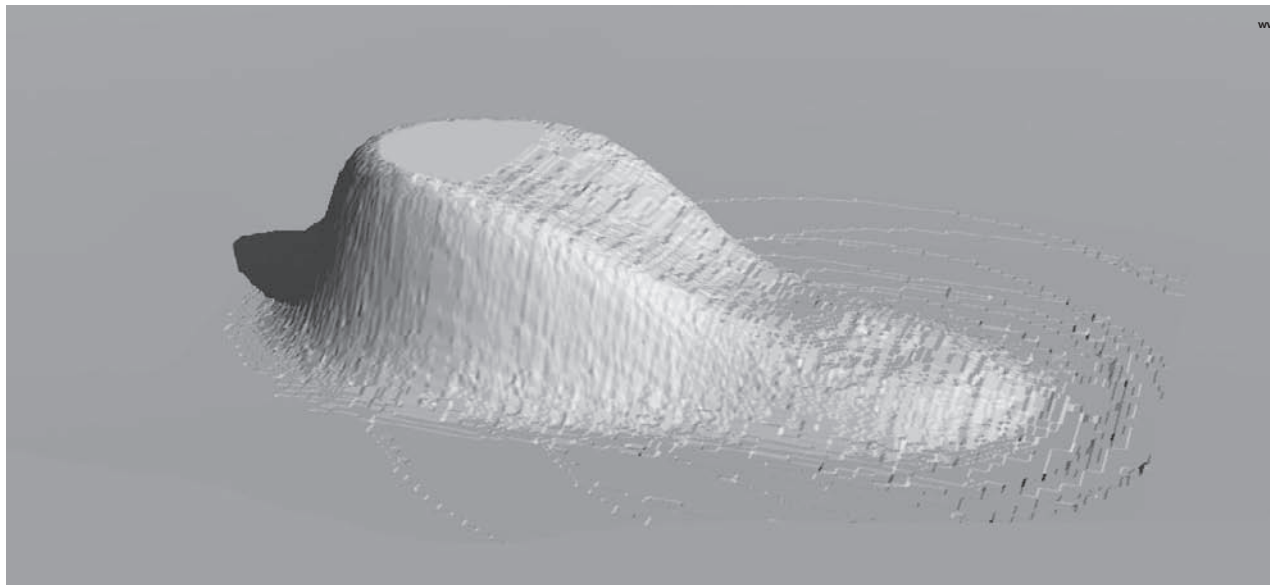

www.quimper-orientation.fr

Lecture du relief

Niveau 1

Les courbes de niveau

En course d'orientation, on a généralement 5 mètres entre chaque courbe, mais c'est à vérifier sur votre carte (**équidistance** de la carte).

Les dépressions et rentrants sont indiqués par un tiret de pente

Si le cartographe juge qu'il y a un élément caractéristique à représenter à un **niveau intermédiaire** entre deux courbes (à 2,5 mètre pour une équidistance de 5 mètres), il l'indique par une **courbe en pointillé**.

A

B

C

A

B

C

A

B